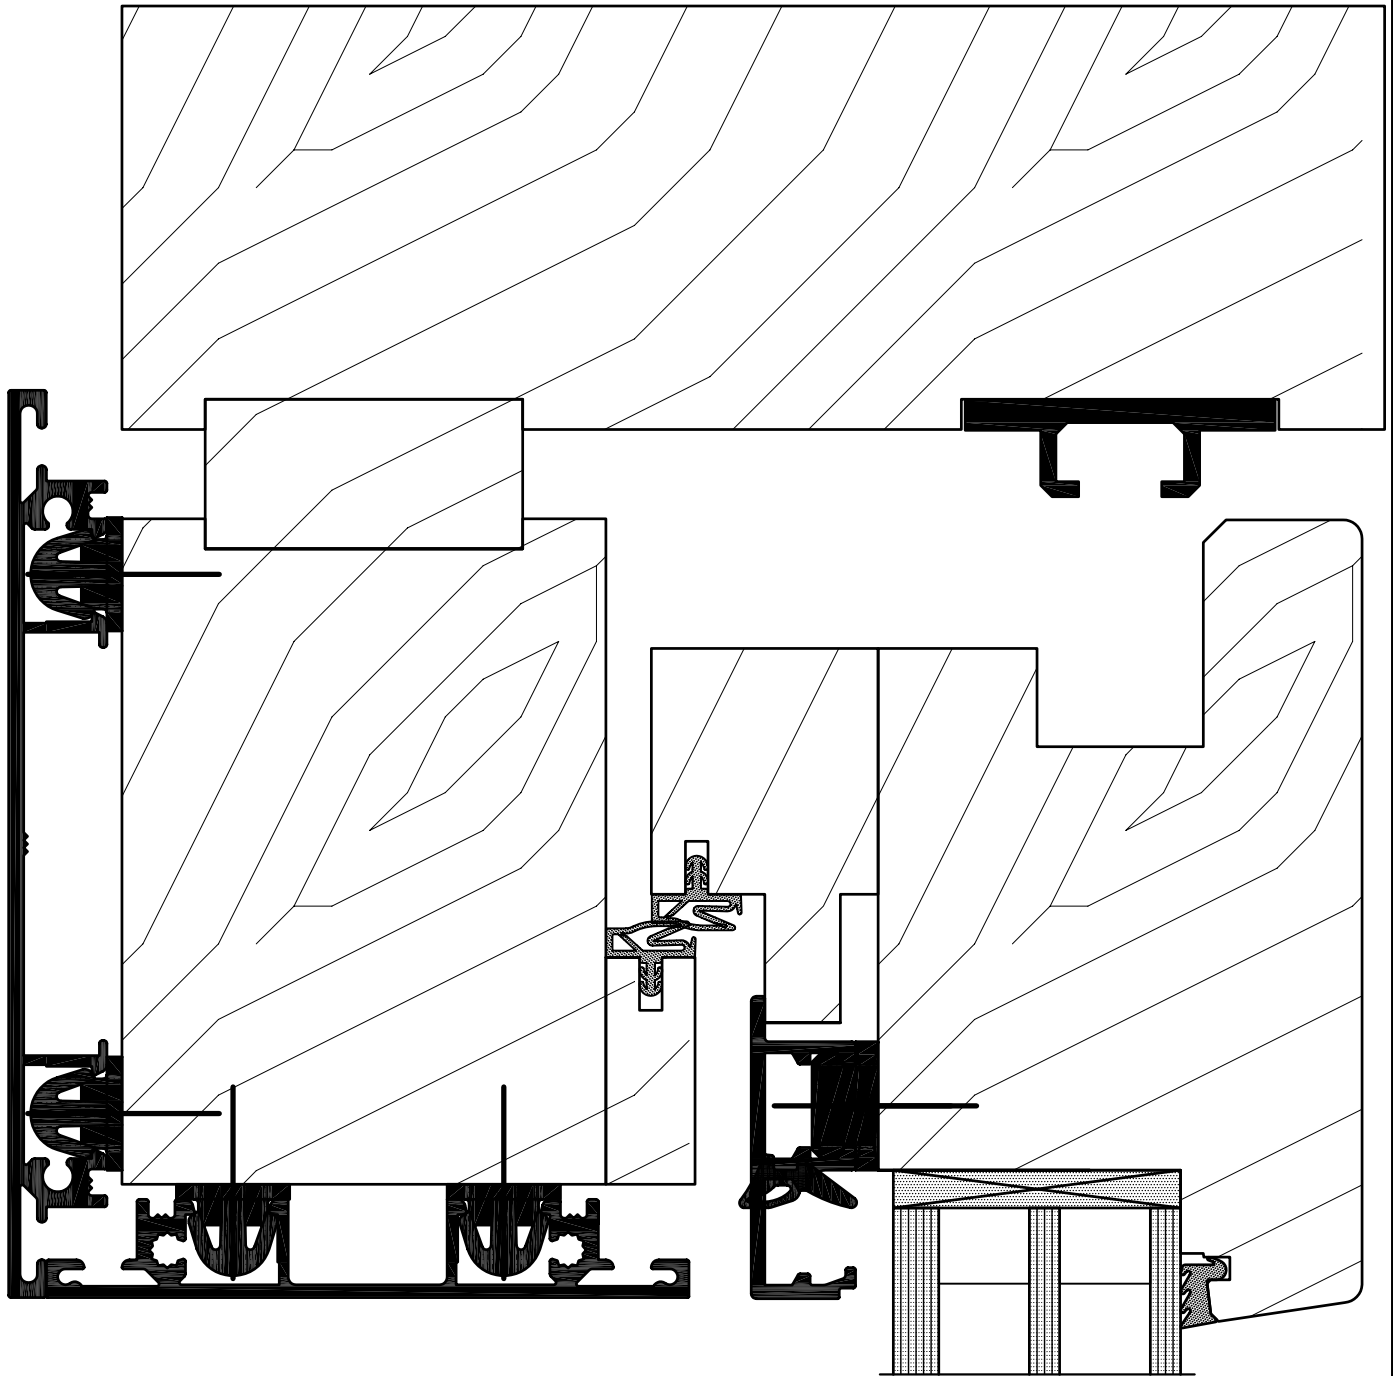

Loetscher
& CO AG SCHIERS

Farbstrasse 83A, 7220 Schiers
Tel, +41 81 328 11 39 Fax +41 81 328 19 64
E-Mail loetscher@loetscher-holzbau.ch
www.loetscher-holzbau.ch

Zimmerei	Schreinerei	Innenausbau	Möbel	Fensterfabrikation
Objekt: Holz-Metallfenster Hebeschiebetüre				Plan Nr:
Verglasung bis Ug Wert 0.50 W/m² K				Auftr. Nr:
Kunde: Details oben				Pos. Nr:
von aussen Verglast				Rev.:
Tel.:		Fax:		Mst.: 1:1
				Rev.:
		Dat.: 10.02.2011		Visum: