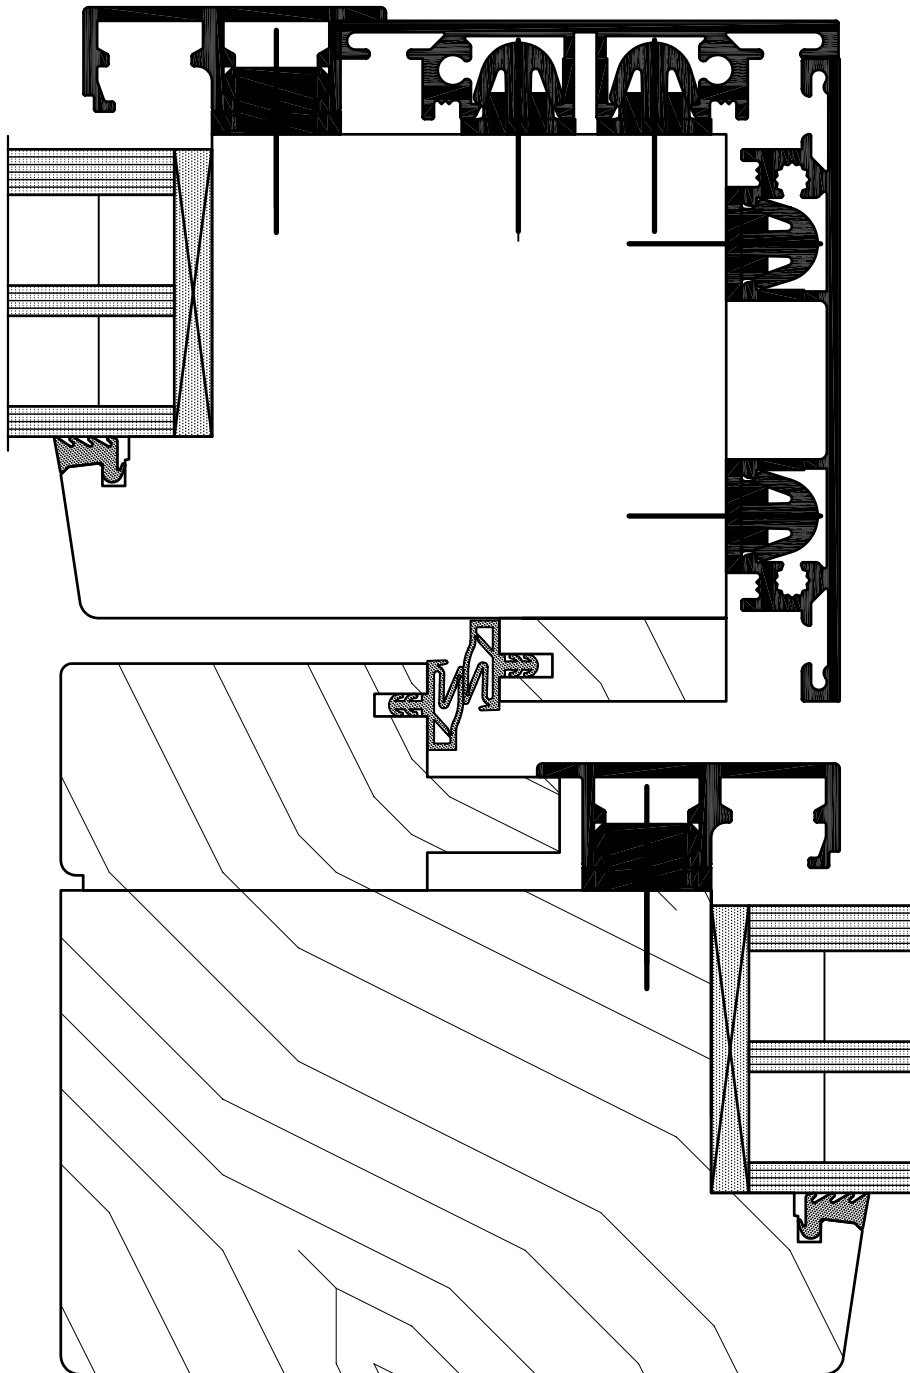

Loetscher
& CO AG SCHIERS

Farbstrasse 83A, 7220 Schiers
Tel, +41 81 328 11 39 Fax +41 81 328 19 64
E-Mail loetscher@loetscher-holzbau.ch
www.loetscher-holzbau.ch

Zimmerei   Schreinerei   Innenausbau   Möbel   Fensterfabrikation

Objekt: Holz-Metallfenster Hebeschiebetüre
Verglasung bis Ug Wert 0.50 W/m² K

Plan Nr:

Auftr. Nr:

Pos. Nr:

Kunde: Details Mittelpartie
von aussen Verglast

Gez.:

Rev.:

Mst.: 1:1

Rev.:

Tel.:

Fax:

Dat.: 10.02.2011

Visum: