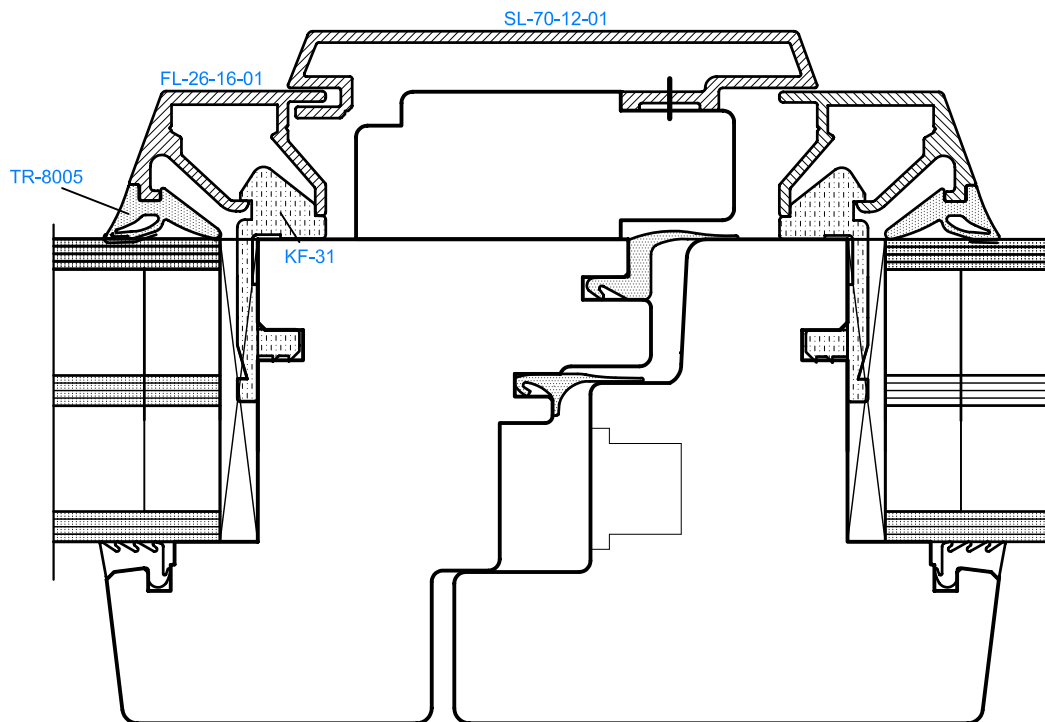

Loetscher
& CO AG SCHIERS

Farbstrasse 83A, 7220 Schiers
Tel, +41 81 328 11 39 Fax +41 81 328 19 64
E-Mail loetscher@loetscher-holzbau.ch
www.loetscher-holzbau.ch

Zimmerei	Schreinerei	Innenausbau	Möbel	Fensterfabrikation
Objekt: Holz - Metallfenster SIRIUS D				Plan Nr:
Verglasung bis Ug Wert 0.50 W/m2 K				Auftr. Nr:
				Pos. Nr:
Kunde: Details Mittelpartie			Gez.:	Rev.:
			Mst.: 1:1	Rev.:
Tel.:		Fax:	Dat.: 10.02.2011	Visum: