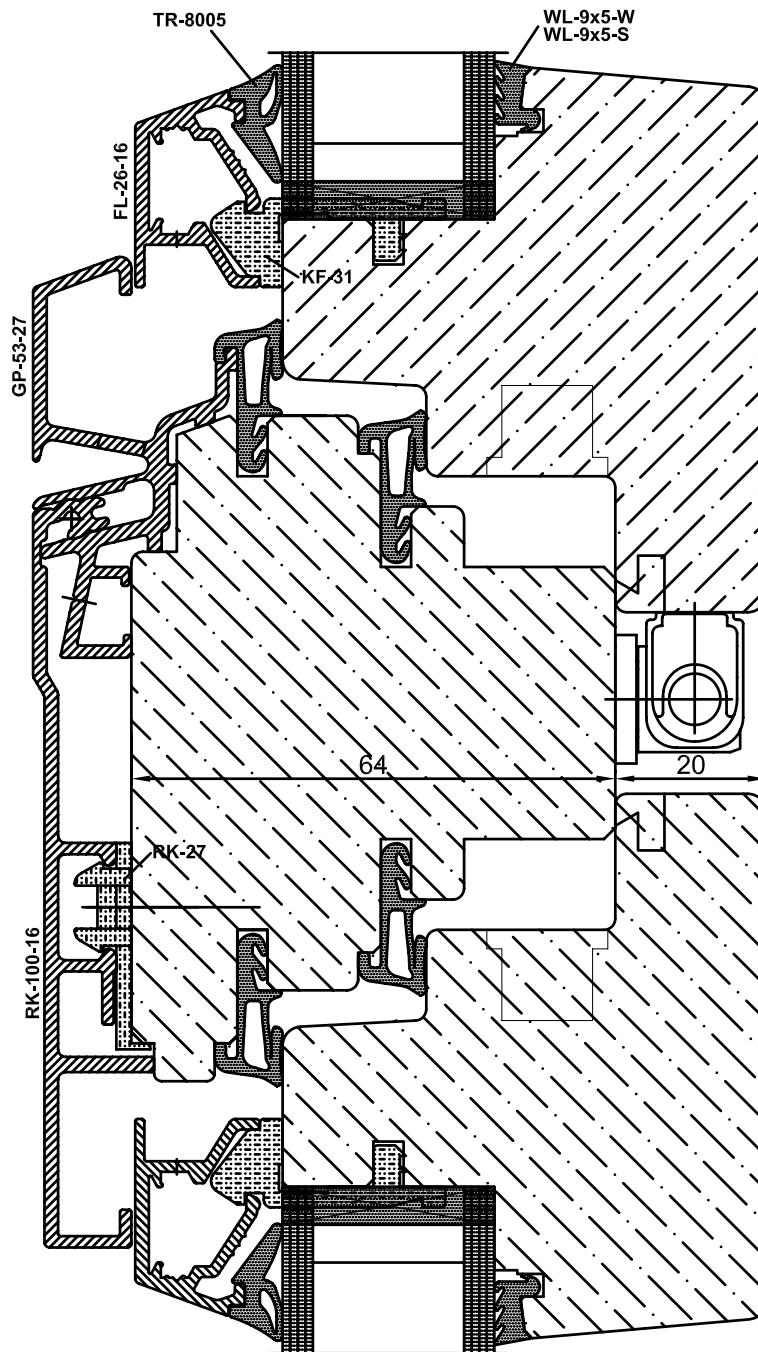

Loetscher

& CO AG SCHIERS

Farbstrasse 83A, 7220 Schiers
Tel, +41 81 328 11 39 Fax +41 81 328 19 64
E-Mail loetscher@loetscher-holzbau.ch
www.loetscher-holzbau.ch

Zimmerei	Schreinerei	Innenausbau	Möbel	Fensterfabrikation
Objekt: Holz - Metallfenster SIRIUS D				Plan Nr:
Verglasung bis Ug Wert 0.50 W/m2 K				Auftr. Nr:
Kunde: Detaile Kämpfer				Pos. Nr:
Gez.:			Rev.:	
Mst: 1:1			Rev.:	
Tel.:		Fax:		Dat.: 10.02.2011
				Visum: