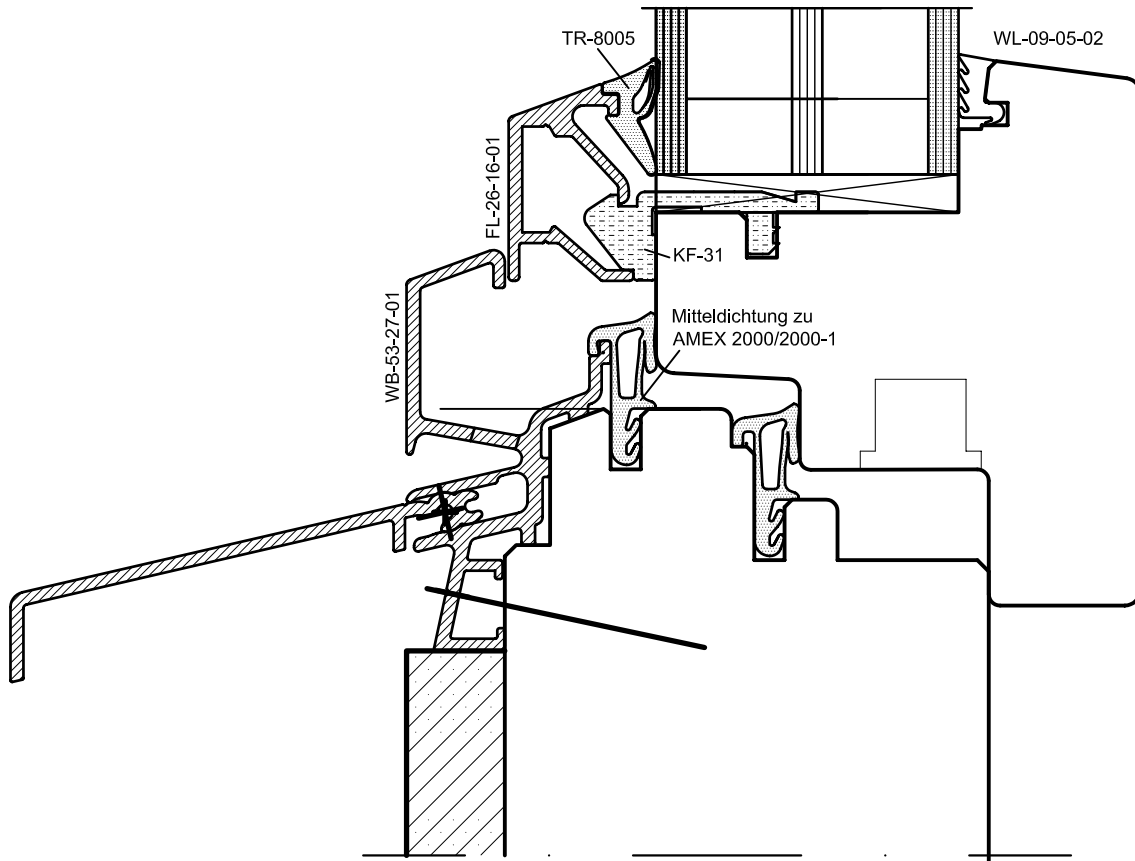

Loetscher
& CO AG SCHIERS

Farbstrasse 83A, 7220 Schiers
Tel, +41 81 328 11 39 Fax +41 81 328 19 64
E-Mail loetscher@loetscher-holzbau.ch
www.loetscher-holzbau.ch

Zimmerei	Schreinerei	Innenausbau	Möbel	Fensterfabrikation
Objekt: Holz - Metallfenster SIRIUS D				Plan Nr:
Verglasung bis Ug Wert 0.50 W/m2 K				Auftr. Nr:
Kunde: Details unten				Pos. Nr:
			Gez.:	Rev.:
			Mst.: 1:1	Rev.:
Tel.:		Fax:		Dat.: 10.02.2011
				Visum: