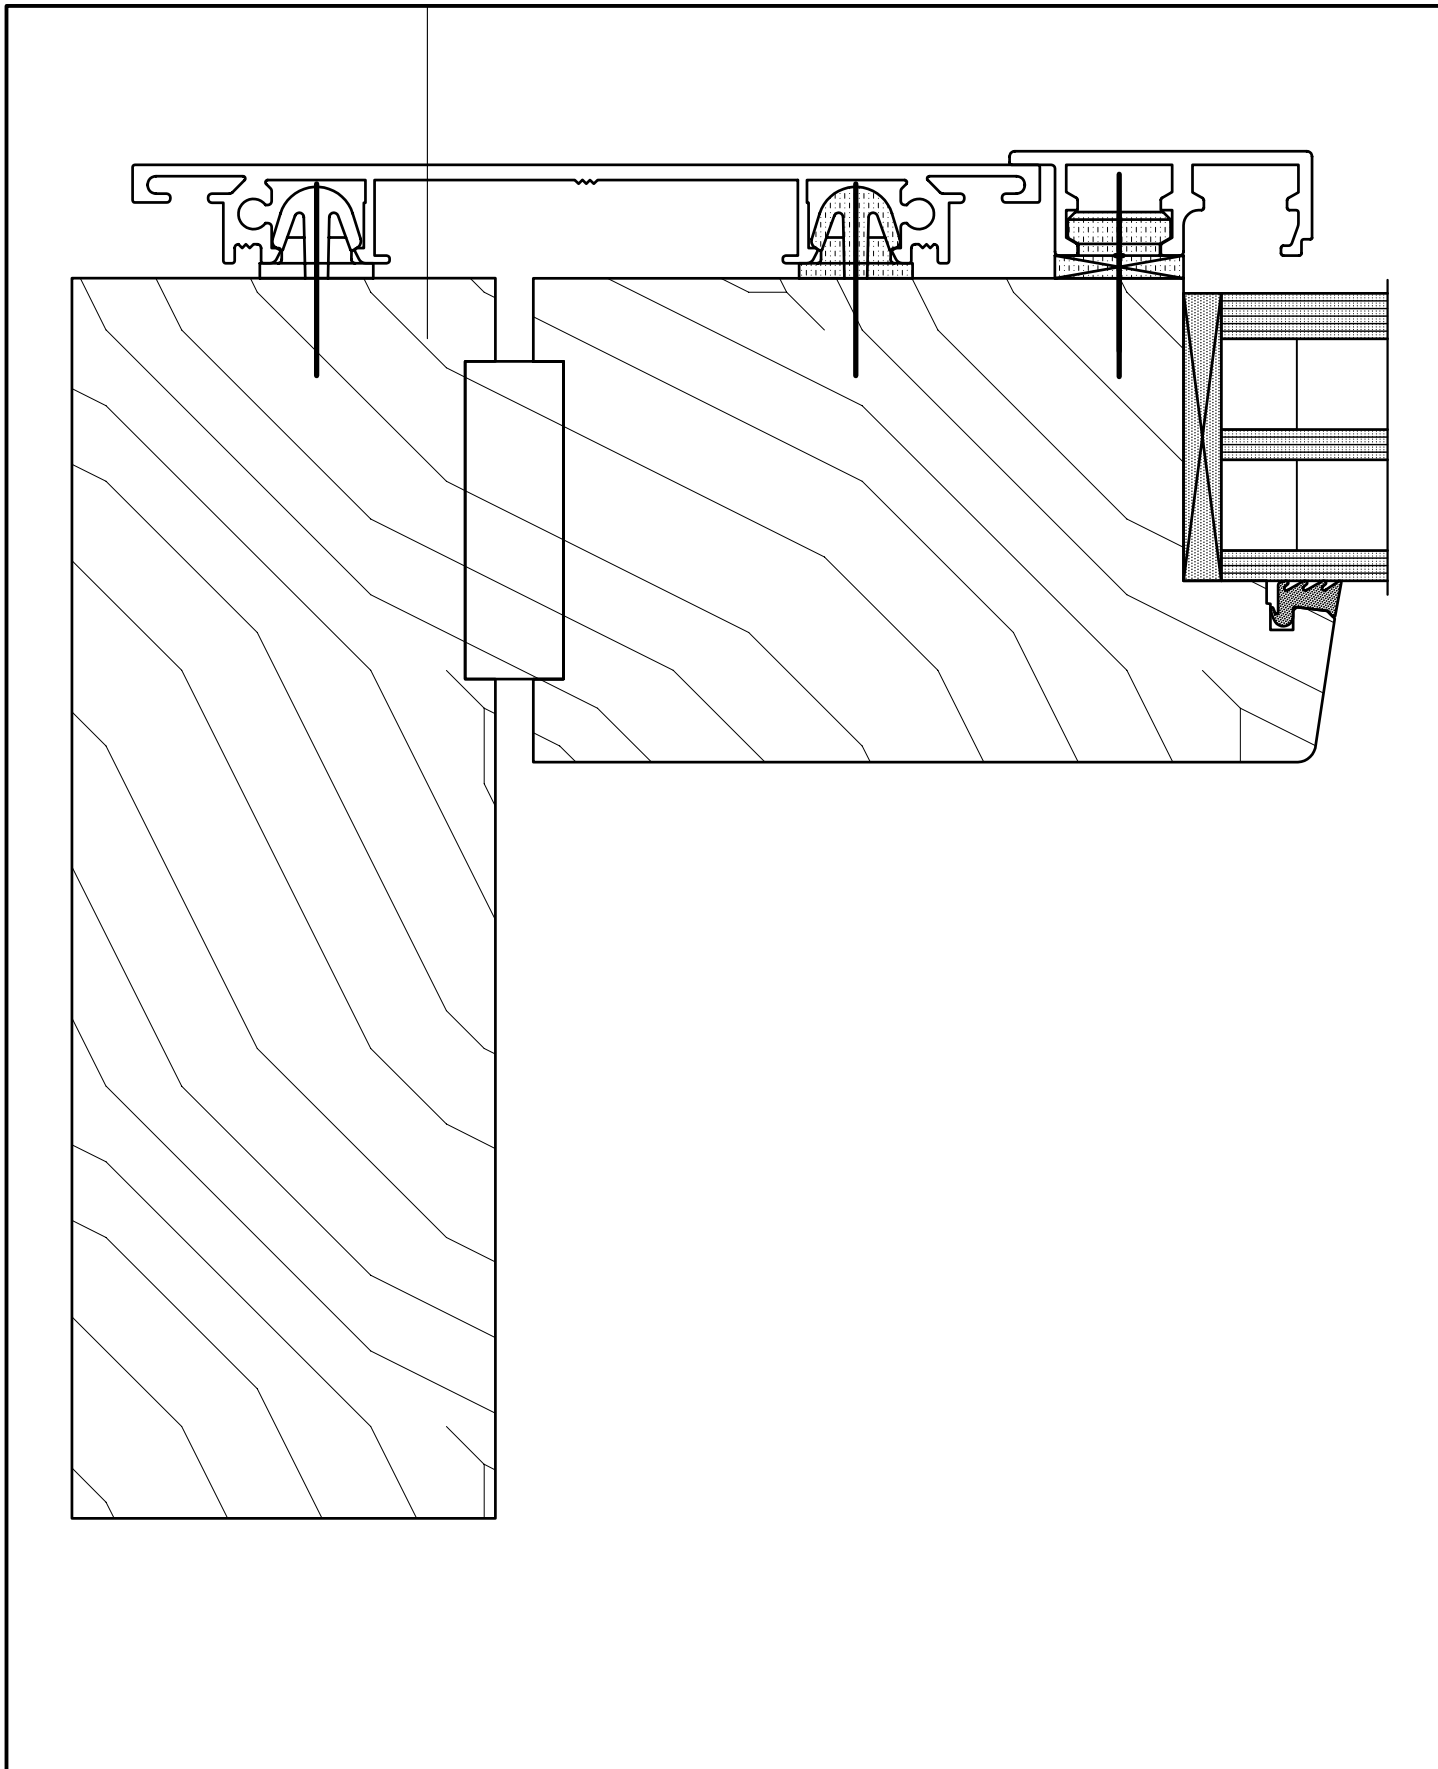

Loetscher & CO AG SCHIERS Farbstrasse 83A, 7220 Schiers Tel, +41 81 328 11 39 Fax +41 81 328 19 64 E-Mail loetscher@loetscher-holzbau.ch www.loetscher-holzbau.ch	Zimmerei Schreinerei Innenausbau Möbel Fensterfabrikation				
	Objekt: Holz-Metallfenster Hebeschiebetüre Verglasung bis Ug Wert 0.50 W/m2 K			Plan Nr:	
				Auftr. Nr:	
				Pos. Nr:	
	Kunde: Details Fester Teil von aussen Verglast			Rev.:	
			Rev.:		
Tel.:			Fax:		
			Dat.: 10.02.2011		
			Visum: