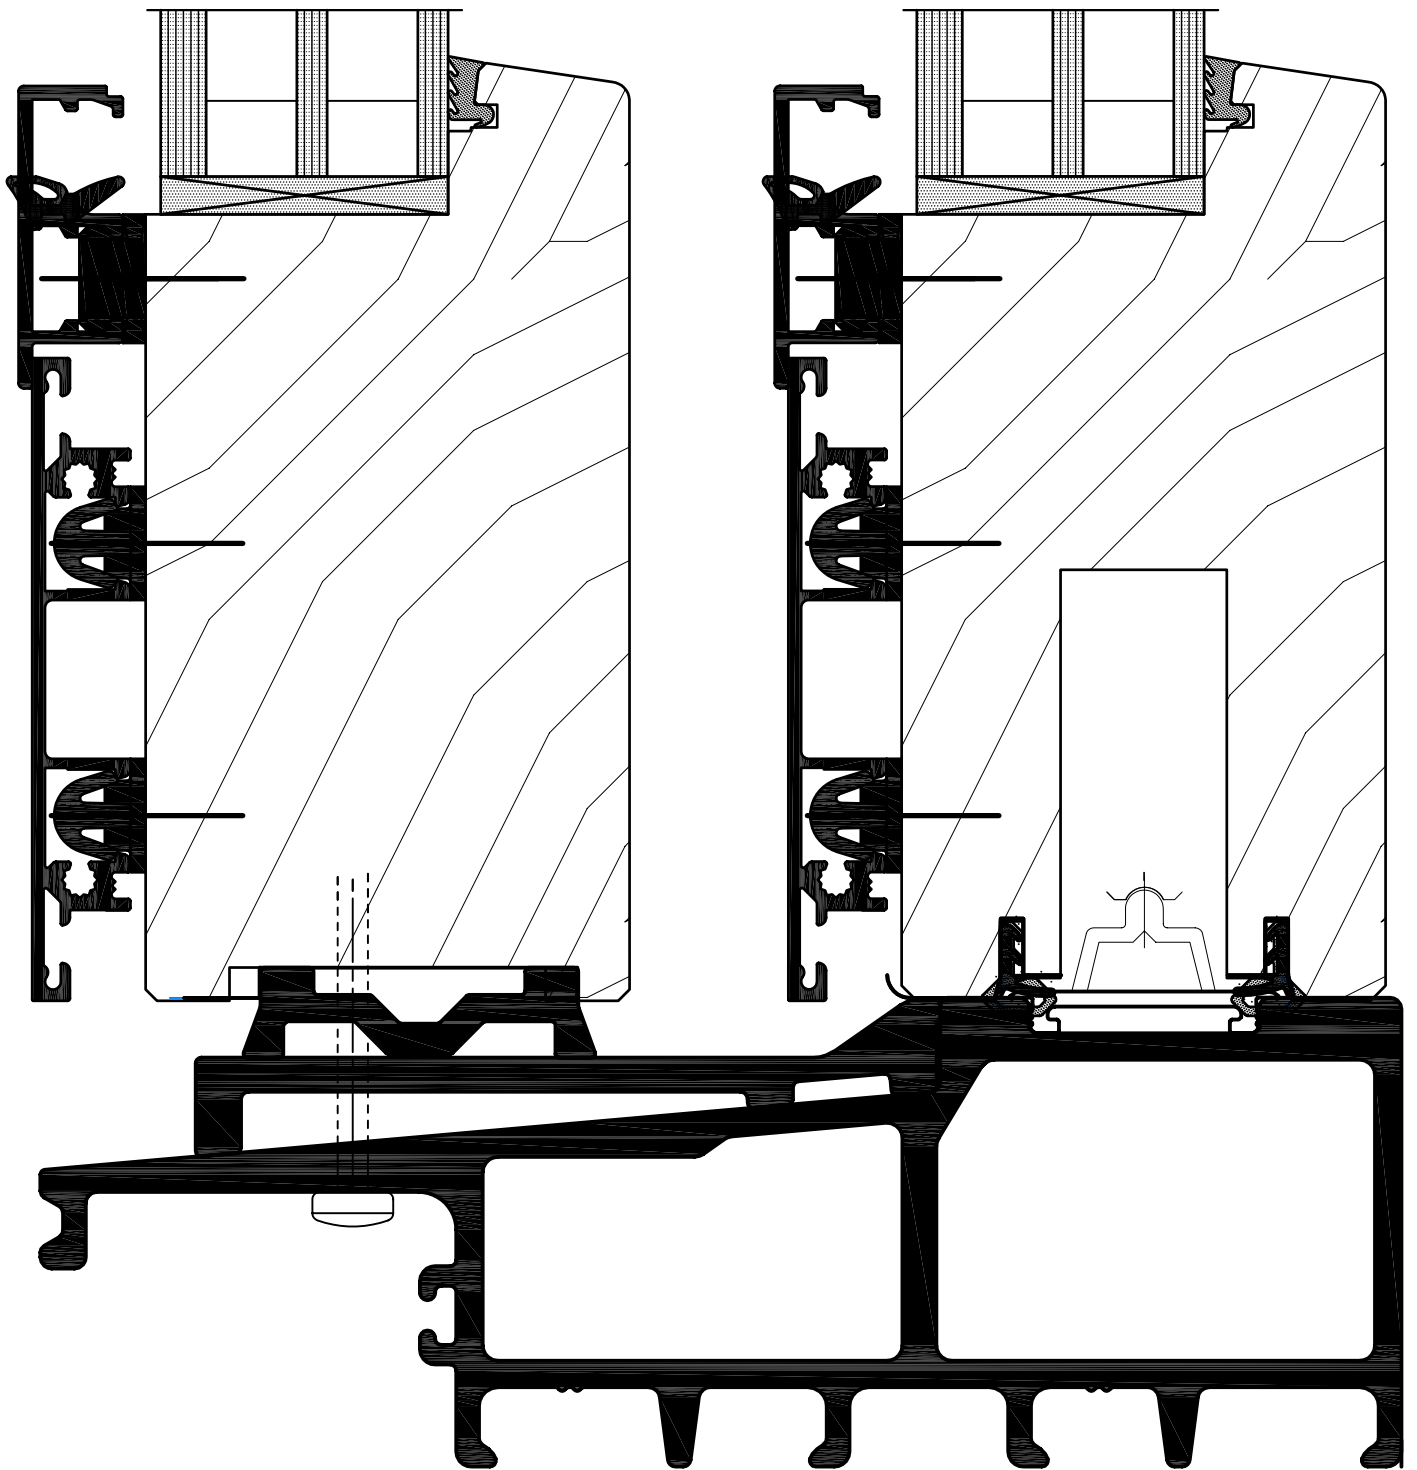

Loetscher
& CO AG SCHIERS

Farbstrasse 83A, 7220 Schiers
Tel, +41 81 328 11 39 Fax +41 81 328 19 64
E-Mail loetscher@loetscher-holzbau.ch
www.loetscher-holzbau.ch

Zimmerei	Schreinerei	Innenausbau	Möbel	Fensterfabrikation
Objekt: Holz-Metallfenster Hebeschiebetüre				Plan Nr:
Verglasung bis Ug Wert 0.50 W/m2 K				Auftr. Nr:
				Pos. Nr:
Kunde: Details unten			Gez.:	Rev.:
von aussen Verglast			Mst.: 1:1	Rev.:
Tel.:	Fax:	Dat.: 10.02.2011		Visum: