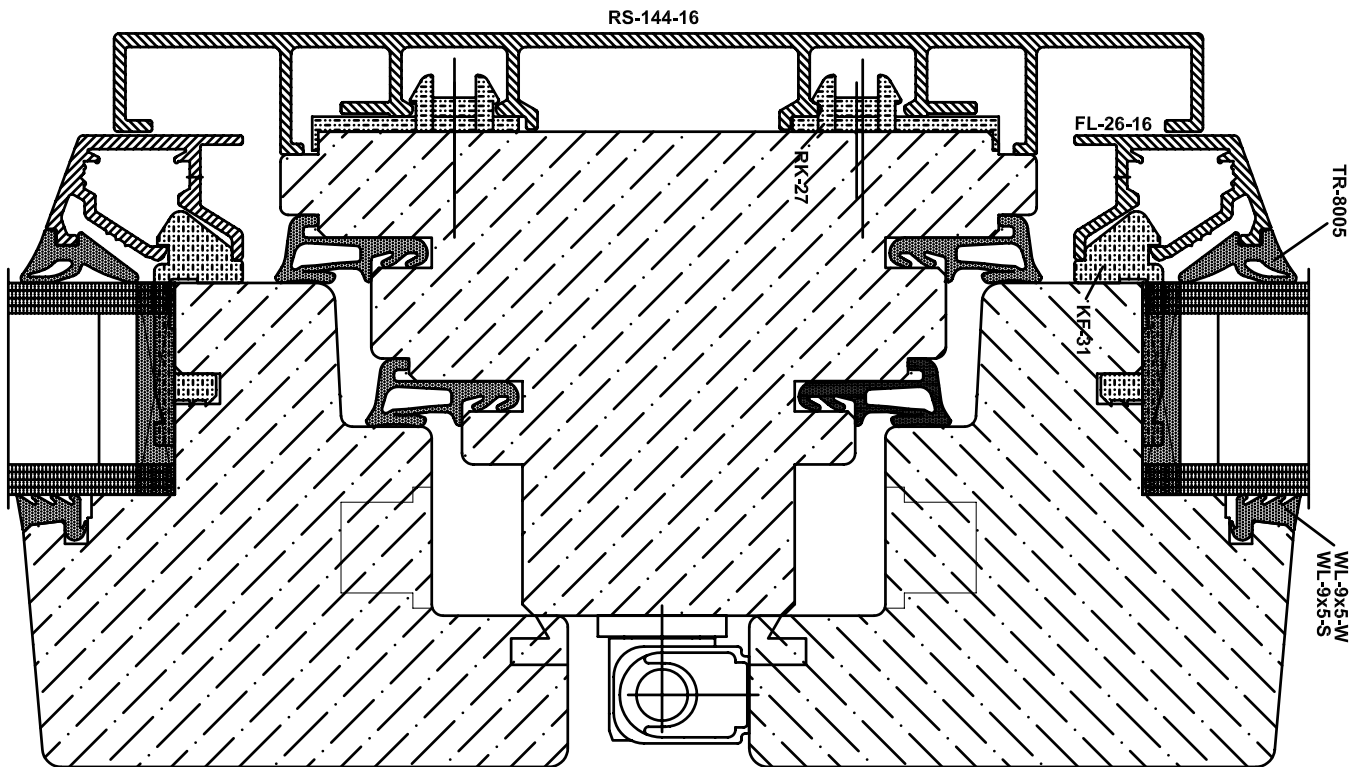

Loetscher
& CO AG SCHIERS

Farbstrasse 83A, 7220 Schiers
Tel, +41 81 328 11 39 Fax +41 81 328 19 64
E-Mail loetscher@loetscher-holzbau.ch
www.loetscher-holzbau.ch

Zimmerei	Schreinerei	Innenausbau	Möbel	Fensterfabrikation
Objekt: Holz - Metallfenster SIRIUS D				Plan Nr:
Verglasung bis Ug Wert 0.50 W/m2 K				Auftr. Nr:
Kunde: Details Setzholz				Pos. Nr:
		Gez.:	Rev.:	
		Mst.: 1:1	Rev.:	
Tel.:	Fax:	Dat.: 10.02.2011		Visum: