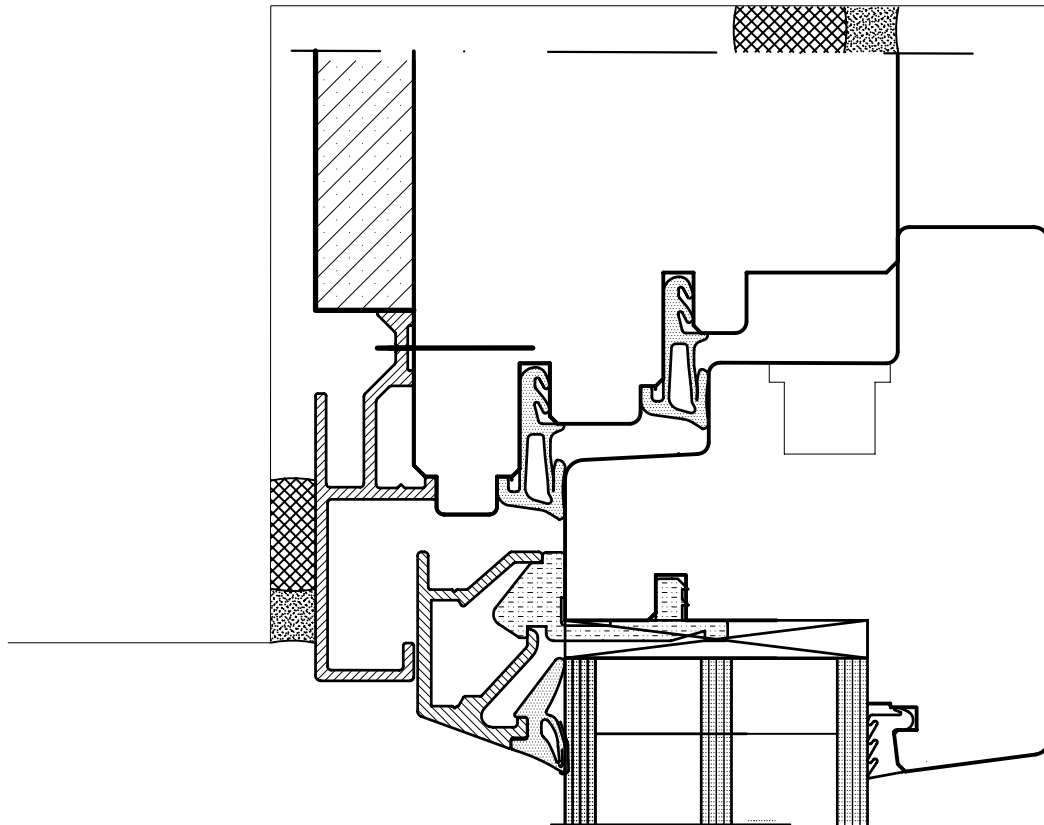

Loetscher
& CO AG SCHIERS

Farbstrasse 83A, 7220 Schiers
Tel, +41 81 328 11 39 Fax +41 81 328 19 64
E-Mail loetscher@loetscher-holzbau.ch
www.loetscher-holzbau.ch

Zimmerei	Schreinerei	Innenausbau	Möbel	Fensterfabrikation
Objekt: Holz - Metallfenster SIRIUS D				Plan Nr:
Verglasung bis Ug Wert 0.50 W/m² K				Auftr. Nr:
Kunde: Details oben				Pos. Nr:
			Gez.:	Rev.:
			Mst.: 1:1	Rev.:
Tel.:		Fax:		Visum:
		Dat.: 10.02.2011