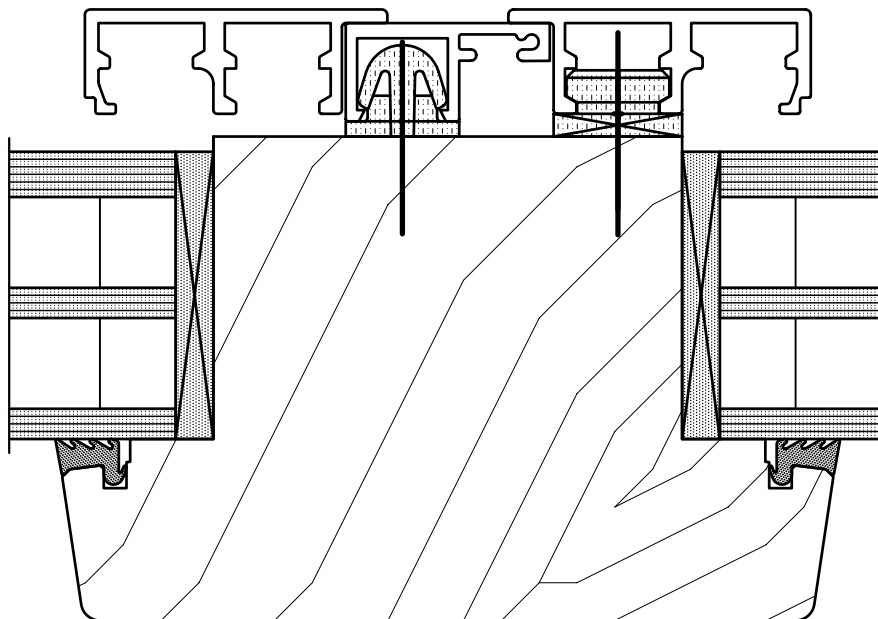

Loetscher
& CO AG SCHIERS

Farbstrasse 83A, 7220 Schiers
Tel, +41 81 328 11 39 Fax +41 81 328 19 64
E-Mail loetscher@loetscher-holzbau.ch
www.loetscher-holzbau.ch

Zimmerei	Schreinerei	Innenausbau	Möbel	Fensterfabrikation
Objekt: Holz-Metallfenster Hebeschiebetüre				Plan Nr:
Verglasung bis Ug Wert 0.50 W/m2 K				Auftr. Nr:
				Pos. Nr:
Kunde: Details Glasteilende Sprosse			Gez.:	Rev.:
von aussen Verglast			Mst.: 1:1	Rev.:
Tel.:	Fax:	Dat.: 10.02.2011		Visum: