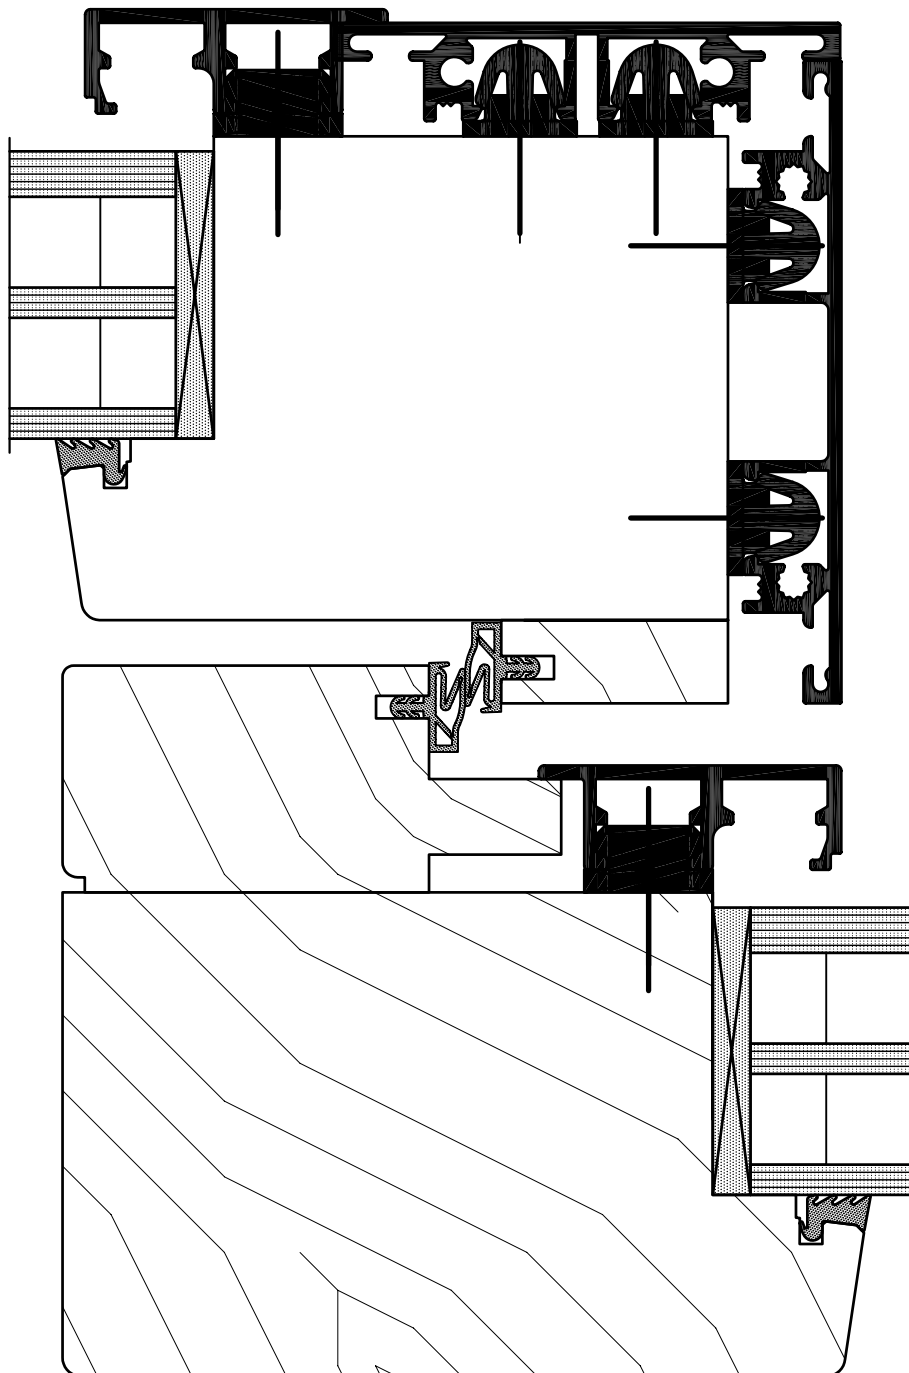

Loetscher
& CO AG SCHIERS

Farbstrasse 83A, 7220 Schiers
Tel, +41 81 328 11 39 Fax +41 81 328 19 64
E-Mail loetscher@loetscher-holzbau.ch
www.loetscher-holzbau.ch

Zimmerei   Schreinerei   Innenausbau   Möbel   Fensterfabrikation

Objekt: Holz-Metallfenster Hebeschiebetüre
Verglasung bis Ug Wert 0.50 W/m² K

Plan Nr:
Auftr. Nr:
Pos. Nr:

Kunde: **Detaile Mitte**
von aussen Verglast

Gez.:   Rev.:

Mst.: **1:1**   Rev.:

Tel.:   Fax:

Dat.: **10.02.2011**   Visum: